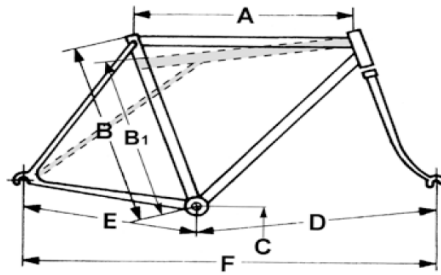

AARIOS

Modell	Oeko Bike	
	Nexus 8-Gang	Alfine 11-Gang
Ausführung	Shimano Nexus 8-Gang silber	Shimano Alfine 11-Gang silber
Rahmen/Gabel	Aarios gemufft 25CrMo4	Aarios gemufft 25CrMo4
Steuersatz/Gewinde	Hatta Vesta 1"	Hatta Vesta 1"
Kettenradgarnitur	Shimano Nexus 33/170	Truvativ 38/170
Innenlager	Shimano BBUN 55	Shimano BBUN 55
Schaltung	Shimano Nexus 8-Gang	Shimano Alfine 11-Gang
Schalthebel	Shimano Nexus Drehgriffschalter	Shimano Alfine
Nabe	Shimano Nexus 8-Gang SG-C6010	Shimano Alfine 11-Gang SG-S700
Kassette	Shimano 16 oder 18z	Shimano 22z
Kette	KMC Z92	KMC inox Z92
Kettenschutz	Silverstar	Silverstar
Felge	Rodi VR 19 36/28" silber	Rodi VR 19 36/28" silber
Bereifung	Marathon 700 x 37C	Marathon 700 x 37C
Bremse	SH Rollerbrake BR-C3010	Shimano Alivio - V
Dynamo	Shimano DH-C6000	Shimano Alfine DH-S501
Scheinwerfer	Busch & Müller Myc T	Busch & Müller Myc T
Rücklicht	Busch & Müller Toplight Dart plus	Busch & Müller Toplight Dart plus
Lenker	auf Anfrage	auf Anfrage
Lenkervorbau	Kalin	Kalin
Schutzbleche	Inox	Inox
Seitenstütze	Pletscher Mittelstütze	Pletscher Mittelstütze
Gepäckträger	Pletscher Athlete System	Pletscher Athlete System
Lowrider		
Pedale	VP 608	VP 608
Sattelstütze	Kalloy SP-243	Kalloy SP-243
Sattel	Brook's B17	Brook's B17
Farbe	O	+
Preis	2'140.--	2'590.--
Preis mit hydr. Disc	-	3'160.--/Alfine
Schloss		Bügelschloss

ca. 16 kg

Höhe	A	B1	C	D	E	F
44	540	440	285	655	455	1095
48	555	480	285	655	455	1095
52	580	520	285	670	455	1115
56	600	560	285	670	455	1115
60	620	600	285	680	455	1125

Höhe	A	B	C	D	E	F
52	545	520	280	625	450	1075
56	565	560	280	635	450	1085
58	590	580	280	650	450	1100
60	600	600	280	670	450	1120
62	620	620	280	690	450	1140