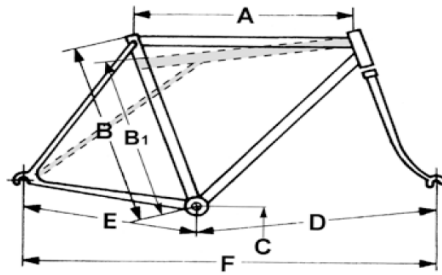

AARIOS

Modell	Oeko Bike	
	Alfine 11-Gang CDX	Nexus 8-Gang CDX
Ausführung	Shimano Alfine 11-Gang silber	Shimano Nexus 8-Gang silber
Rahmen/Gabel	Aarios gemufft 25CrMo4	Aarios gemufft 25CrMo4
Steuersatz/Gewinde	Hatta Vesta 1"	Hatta Vesta 1"
Kettenradgarnitur	Truvativ Gates CDX 42T	Truvativ Gates CDX 42T
Innenlager	Shimano BBUN 55	Shimano BBUN 55
Schaltung	Shimano Alfine 11-Gang	Shimano Nexus 8-Gang
Schalthebel	Shimano Alfine	Shimano Nexus Drehgriffschalter
Nabe	Shimano Alfine 11-Gang SG-S700	Shimano Nexus 8-Gang SG-C6010
Kassette	Gates CDX 24T	Gates CDX 24T
Kette	Gates CDX 115T	Gates CDX 115T
Kettenschutz	Silverstar	Silverstar
Felge	Rodi VR 19 36/28" silber	Rodi VR 19 36/28" silber
Bereifung	Marathon 700 x 37C	Marathon 700 x 37C
Bremse	Shimano Alivio - V	SH Rollerbrake BR-C3010
Dynamo	Shimano Alfine DH-S501	Shimano DH-C6000
Scheinwerfer	Busch & Müller Myc T	Busch & Müller Myc T
Rücklicht	Busch & Müller Toplight Dart plus	Busch & Müller Toplight Dart plus
Lenker	auf Anfrage	auf Anfrage
Lenkervorbau	Kalin	Kalin
Schutzbleche	Inox	Inox
Seitenstütze	Pletscher Mittelstütze	Pletscher Mittelstütze
Gepäckträger	Pletscher Athlete System	Pletscher Athlete System
Lowrider		
Pedale	VP 608	VP 608
Sattelstütze	Kalloy SP-243	Kalloy SP-243
Sattel	Brook's B17	Brook's B17
Farbe	+	O
Preis	3'390.--	2'940.--
Preis mit hydr. Disc	3'960.--/Alfine	-
Schloss		Bügelschloss

ca. 16 kg

Höhe	A	B1	C	D	E	F
44	540	440	285	655	455	1095
48	555	480	285	655	455	1095
52	580	520	285	670	455	1115
56	600	560	285	670	455	1115
60	620	600	285	680	455	1125

Höhe	A	B	C	D	E	F
52	545	520	280	625	450	1075
56	565	560	280	635	450	1085
58	590	580	280	650	450	1100
60	600	600	280	670	450	1120
62	620	620	280	690	450	1140